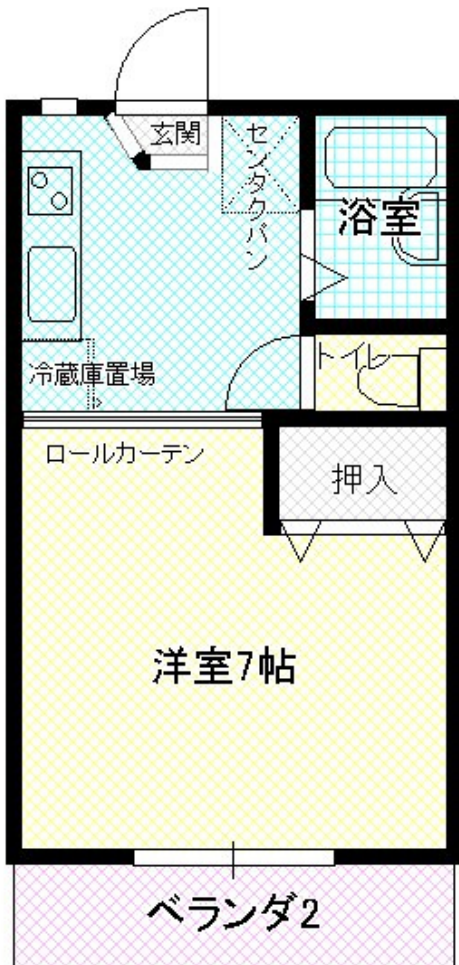

学生向け

3月末までキャンペーン価格♪

■ 物件概要 ■ 物件No. 5067

名称	アーバン上宇部 (学生専用)		
所在地	山口県宇部市開 6丁目10-50		
住戸番号	206	間取	1K
面積	20.00㎡	築年数	H01年03月
校区	上宇部小	地区	開
構造	鉄骨造2階建		

トイレ	専用(水洗)	浴室	給湯	室	○
シャワー	○	浴給	湯	○	○
コンロ	×	電	気	○	○
冷暖房	○	ガ	ス	○(LPG)	
アンテナ	○	上	水	道	○(市水道)
バルコニー	○	下	水	道	○(公共)
設備備考					