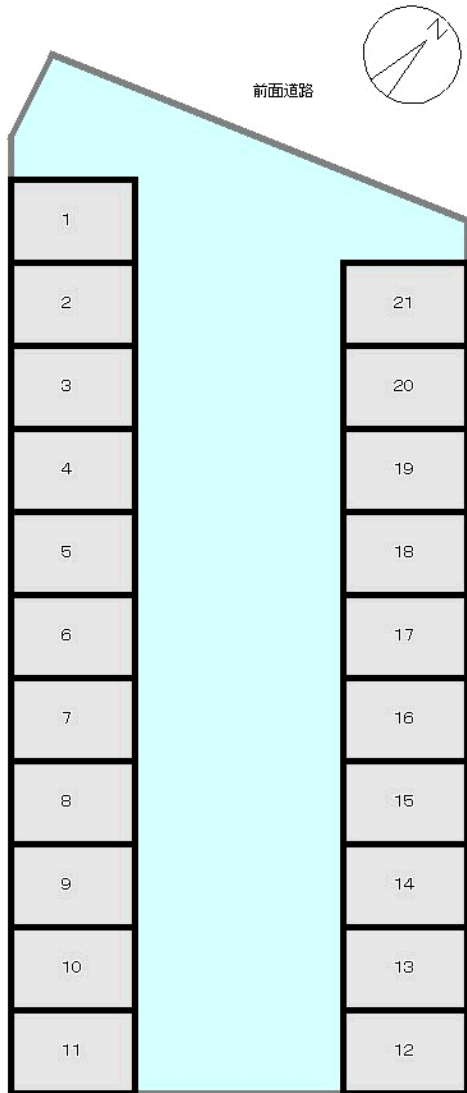

駐車場

■ 物件概要 ■ 物件No. 16740

名称	東梶返Hパーキング (一般)		
所在地	山口県宇部市東梶返 3丁目4365-3		
住戸番号	6	間取	1区画
面積		築年数	
校区	琴芝小	地区	梶返
構造			

トイレ	×	浴室	×
シャワー	×	浴給湯	×
コンロ	×	電気	×
冷暖房	×	ガス	×
アンテナ	×	上水道	×
バルコニー	×	下水道	×
設備備考			

駐車場	×
施設備考	